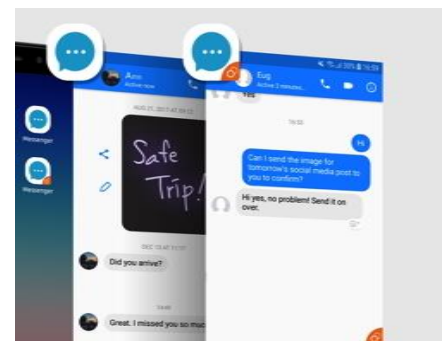

Funktionsübersicht

Beeindruckendes Design aus Metall und Glas

Ausgewählte Materialien, dezente Farben und eine feine Formgebung machen das Galaxy A6 zu einem smarten Schmuckstück. Das Smartphone mit seinem eleganten Design aus hochwertigem Metall und Glas begeistert auf der Vorderseite mit einem 14,25 cm/5,6" großen HD+ Super AMOLED-Display, einem schmalen Rahmen und einer farb- und kontraststarken Darstellung. Erhältlich in den drei atemberaubenden Farben black, gold oder lavender ist es das Smartphone für alle, die edles Design und praktische Funktionalität in einem Gerät vereint suchen.

Selfies mit adaptivem Frontblitz

Wer gerne Selfies schießt, wird das Galaxy A6 lieben. Denn die Frontkamera ist jetzt mit 16 Megapixeln genauso stark und hochauflösend wie die Hauptkamera. Zudem verfügen beide Kameras über einen LED-Blitz. Durch den adaptiven Frontblitz können Selfies durch eine Anpassung der Blitzintensität auch bei dunkleren Lichtbedingungen wie z.B. in Clubs, auf Partys oder bei sonstigen abendlichen und nächtlichen Streifzügen ganz einfach gelingen. Dank schwebender Kamera-Schaltfläche ist der Auslöser dort, wo Sie ihn gerade brauchen.

Doppelte Möglichkeiten

Das Galaxy A6 macht es Ihnen leicht, zwei verschiedene SIM-Karten parallel in nur einem Smartphone zu verwenden. Nutzen Sie die Möglichkeit z.B. Privates und Berufliches zu trennen, für Telefonie und Daten unterschiedliche Anbieter zu wählen oder im Ausland neben Ihrer heimischen auch eine lokale SIM-Karte einzusetzen. Zudem haben Sie über den Dual Messenger die Möglichkeit, zwei separate Konten für dieselbe App zu verwenden.